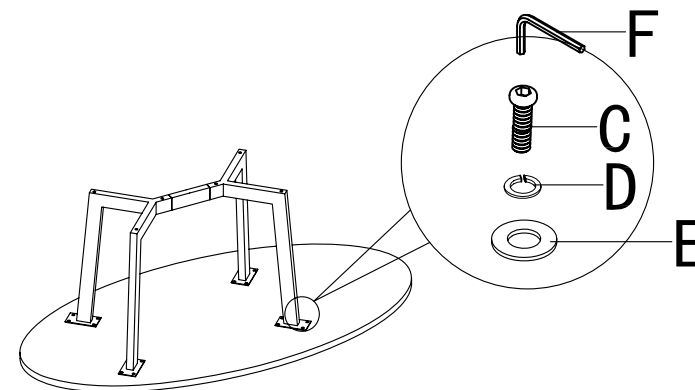

Návod na montáž konferenčného stolika Glosy

Model. č. BT-1661

Pred montážou stola si pozorne
preštudujte návod na montáž
a identifikujte jednotlivé súčasti

Zoznam časti:

1

2

3