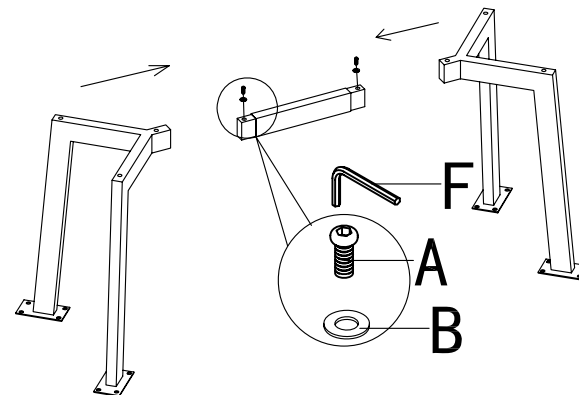

Návod na montáž konferenčného stolika Glosy

Model. č. BT-1661

Pred montážou stola si pozorne
preštudujte návod na montáž
a identifikujte jednotlivé súčasti

Zoznam časti:

1

2

3