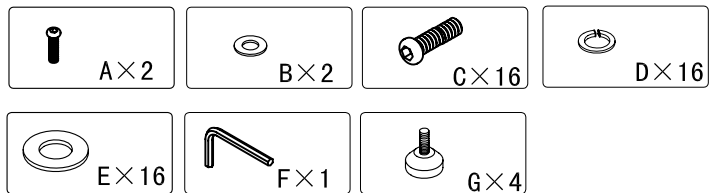

Návod na montáž konferenčného stolika Glosy

Model. č. BT-1661

Pred montážou stola si pozorne
preštudujte návod na montáž
a identifikujte jednotlivé súčasti

Zoznam časti:

1

2

3